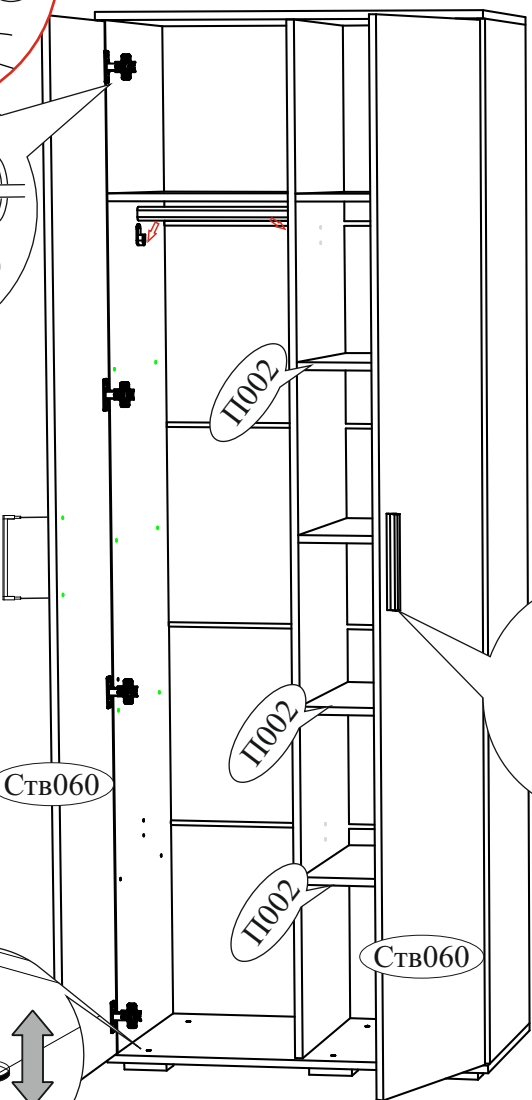

6

Рапунцель