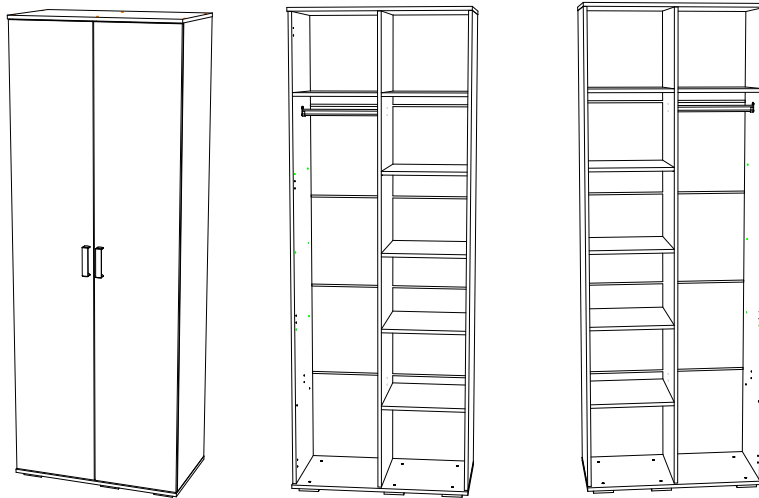

### Шкаф для одежды ШК-09

### 13-07.009

Габаритные размеры  
 Ширина: 802  
 Высота: 2176  
 Глубина: 460

**Модуль универсальный,  
 собирается как на левую,  
 так и на правую сторону.**